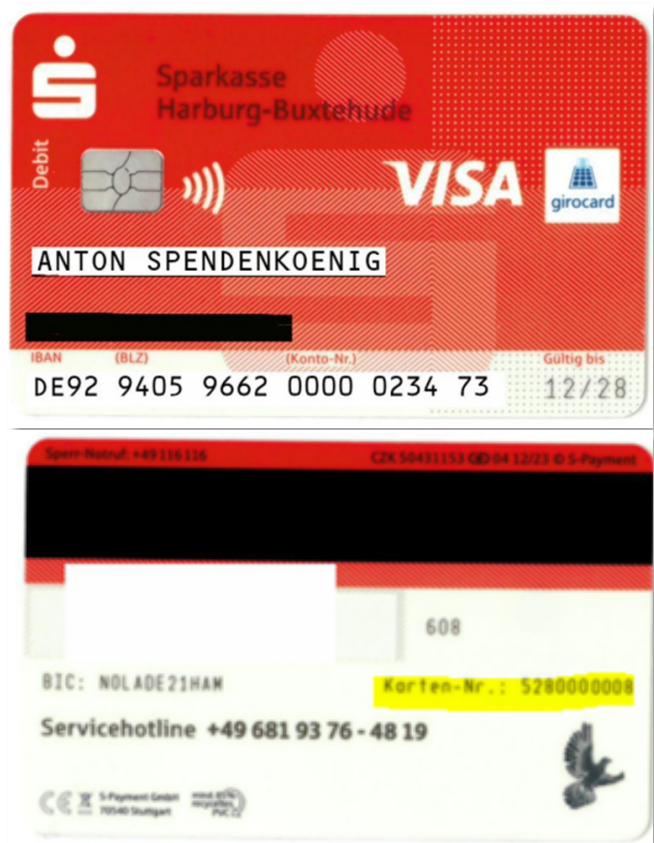

Vertragslöschung für Automatenkarten

„Kartensperre“ in OSPlus automatisieren

OSPlus-Automatisierung

Mit dem Modul „Vertragslöschung/Kartensperre“ bietet K7 eine weitere Möglichkeit, OSPlus-Prozesse zu automatisieren.

Anhand der digitalisierten/gescannten Automatenkarte führt das K7-Erfassungssystem eine Löschung des zugrunde liegenden Kartenvertrages im OSPlus-System aus.

Modellierung, Erkennung & Calls

Die OCR und der **WANDO** Formulardesigner finden zielgenau die Kartenummer.

Anhand dieser ermittelt **WANDO** per OSPlus-Calls die Kontonummer und den Kontoinhaber und somit dessen zugehörigen Kartenvertrag.

Somit kann der Löschprozess bereits aus der Vorkorrektur vollautomatisch angestoßen werden. Sollte die Kartenummer nicht gefunden oder die Sparkasse eine manuelle Eingriffsmöglichkeit (Teilautomatisierung) wünschen, so ist dies über die **WANDO** Korrektur ebenfalls möglich.

Sichere Verarbeitung

Über einen zusätzlichen Abgleich der IBAN wird sichergestellt, dass nicht versehentlich die falsche Karte/Vertrag gesperrt wird.

Außerdem wird wie gewohnt in **WANDO** die Löschung protokolliert bzw. in die Statistik aufgenommen. So ist stets Transparenz und Nachvollziehbarkeit gewährleistet.